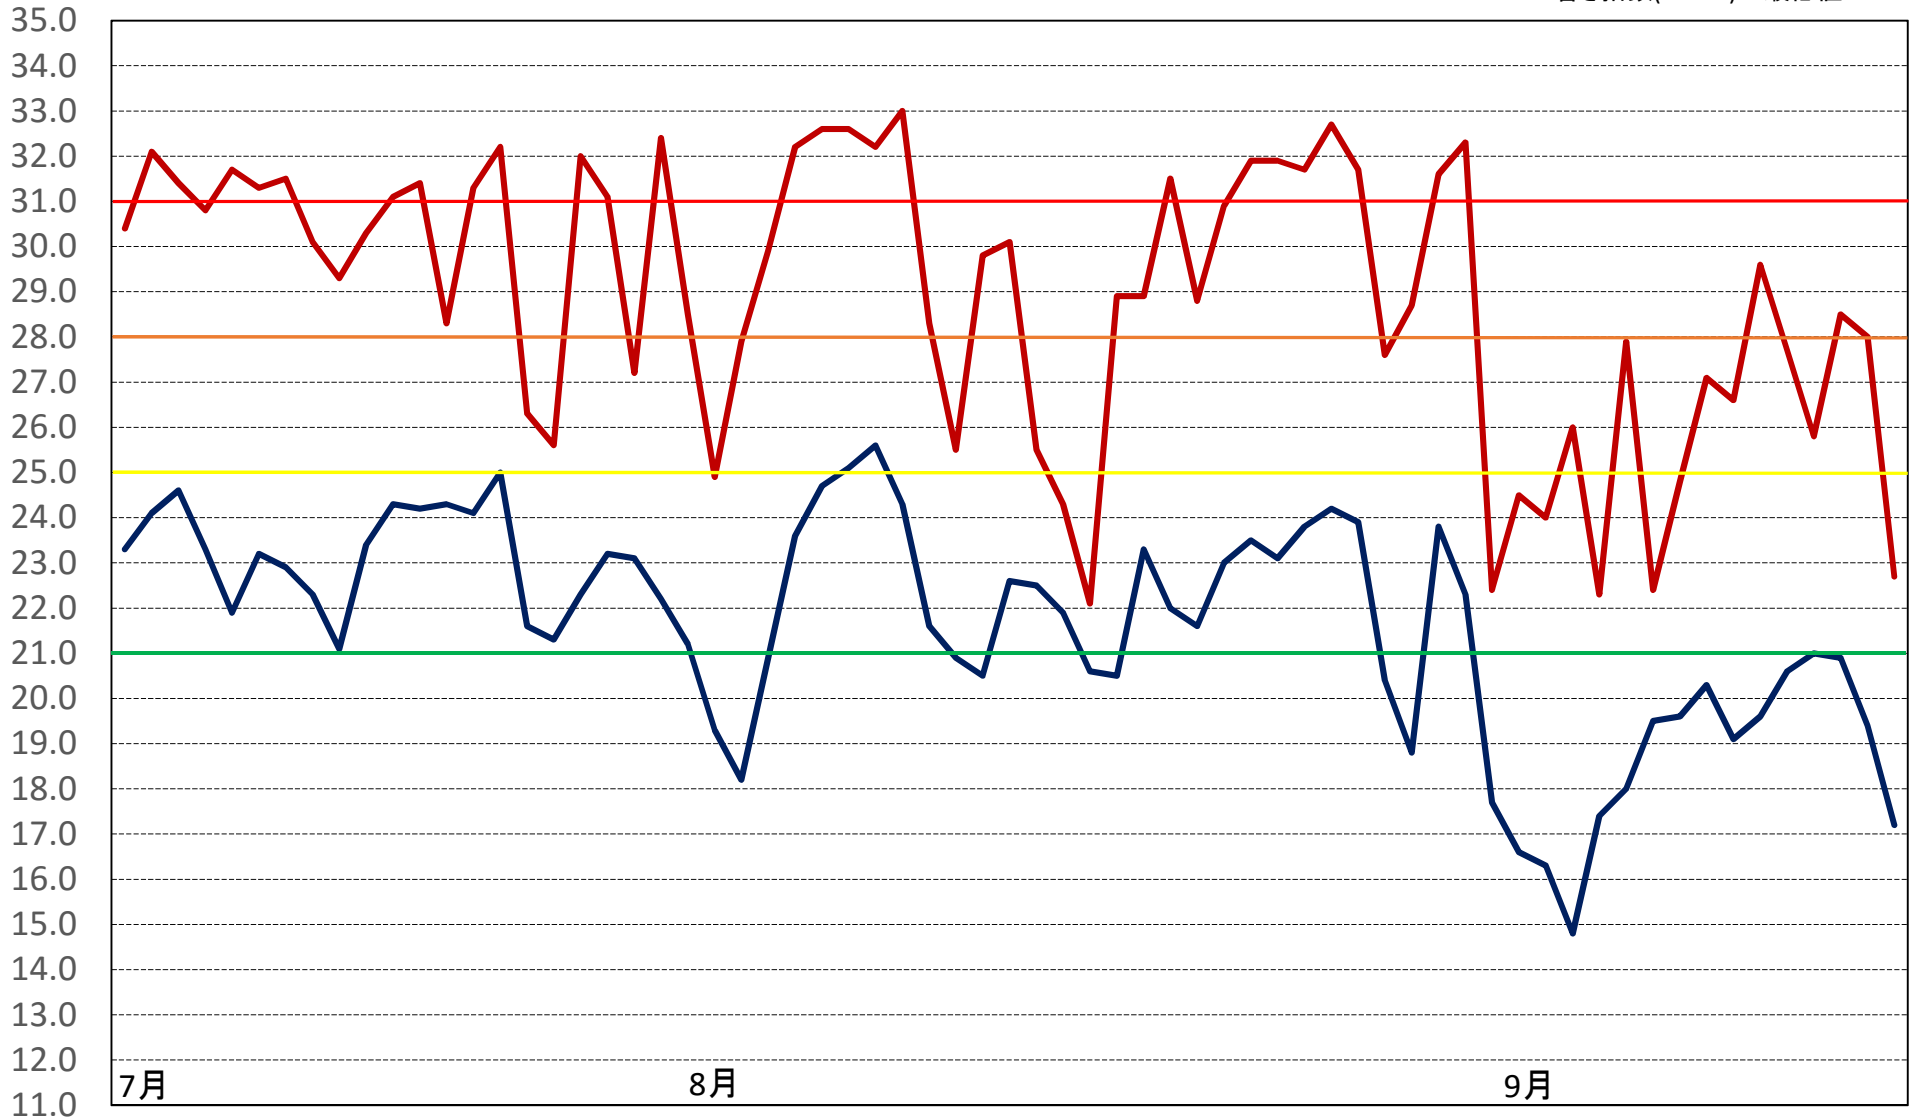

暑さ指数(WBGT) (°C)

埼玉スタジアム2002周辺

— 暑さ指数(WBGT)日最高値
— 暑さ指数(WBGT)日最低値

11 13 15 17 19 21 23 25 27 29 31 2 4 6 8 10 12 14 16 18 20 22 24 26 28 30 1 3 5 7 9 11 13 15