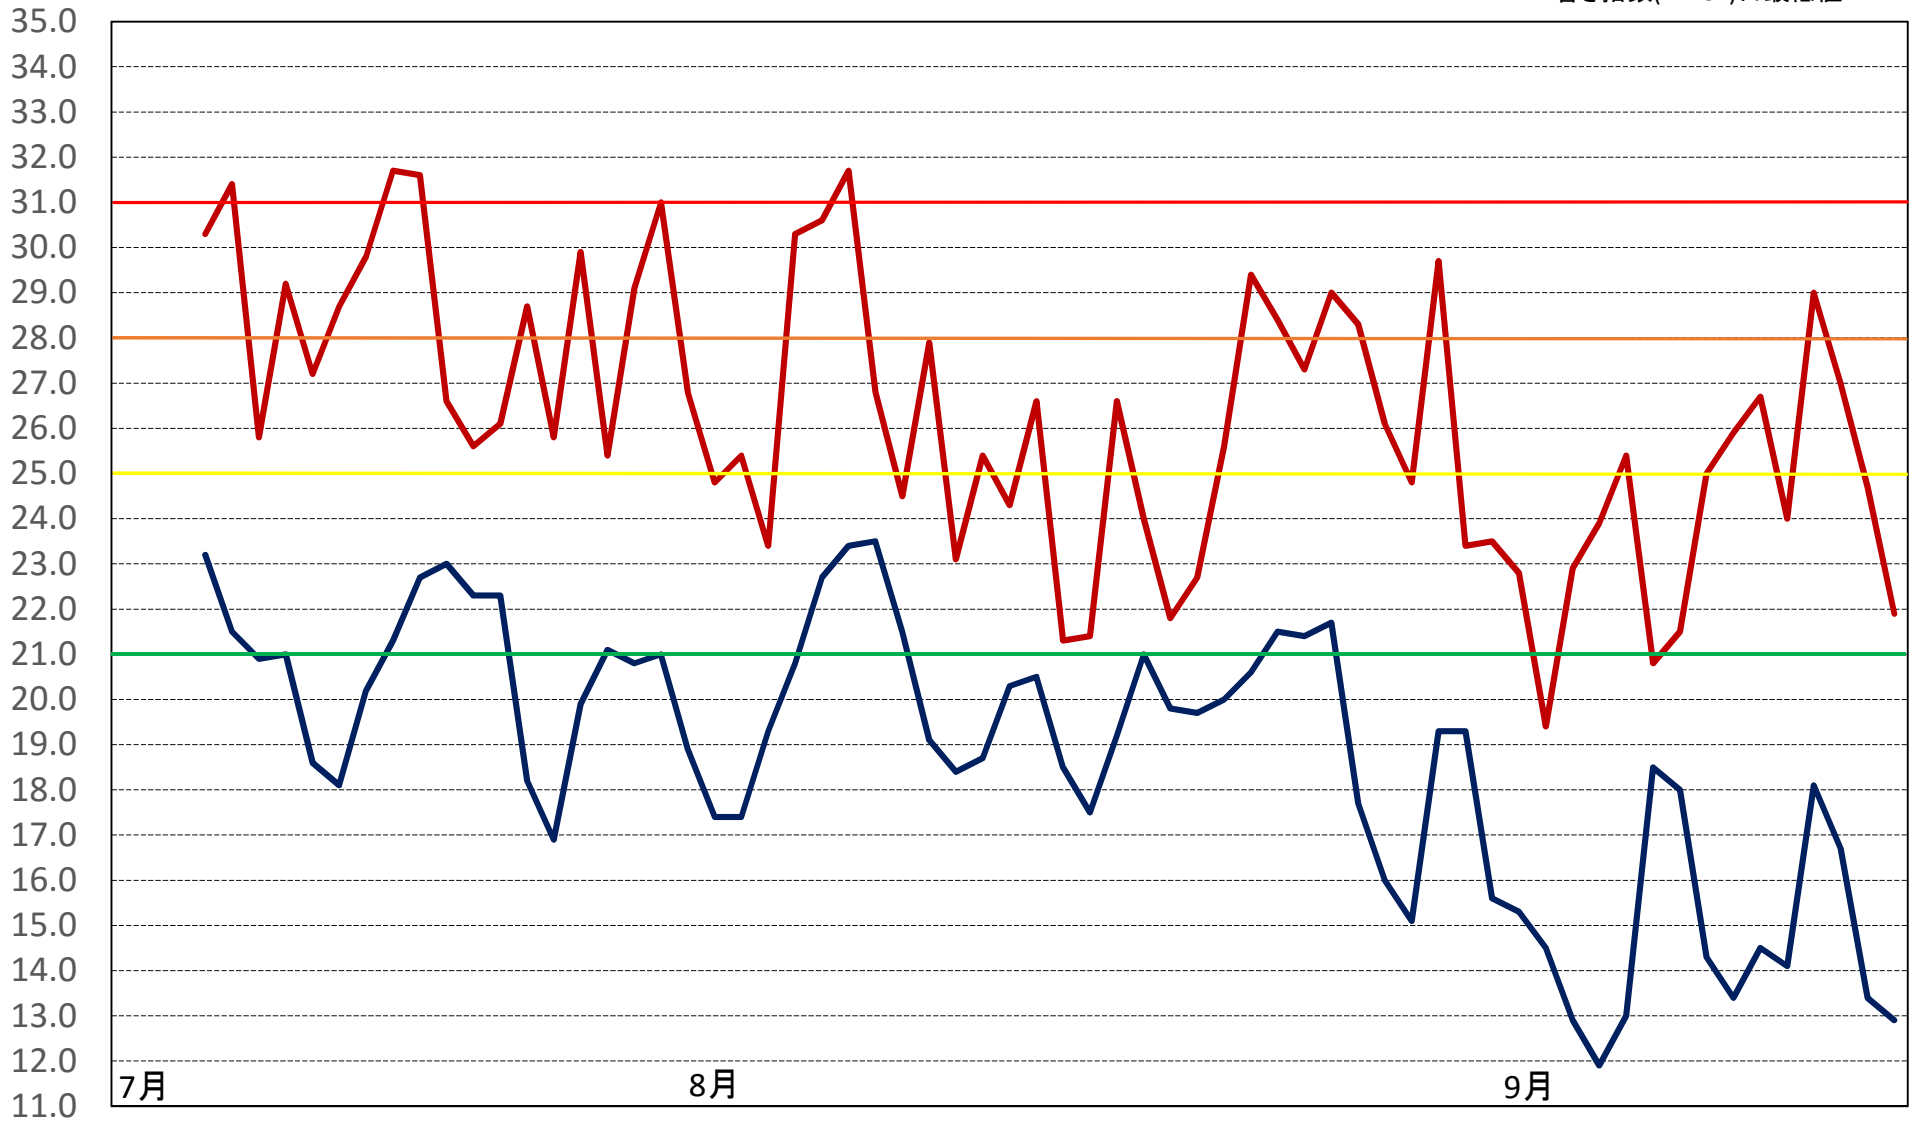

暑さ指数(WBGT) (°C)

福島あづま球場周辺

— 暑さ指数(WBGT)日最高値
— 暑さ指数(WBGT)日最低値

11 13 15 17 19 21 23 25 27 29 31 2 4 6 8 10 12 14 16 18 20 22 24 26 28 30 1 3 5 7 9 11 13 15