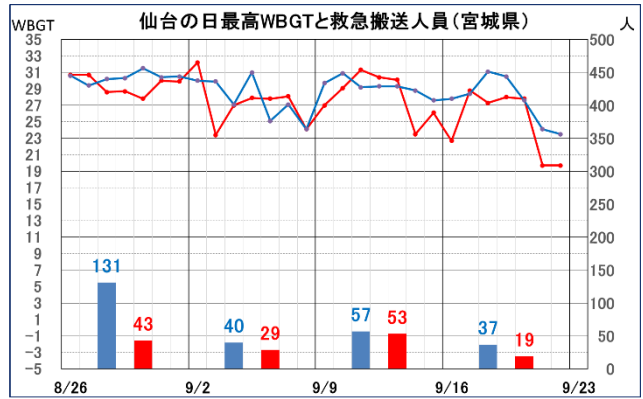

2. 全国 11 都市の日最高暑さ指数 (WBGT) と熱中症による救急搬送人員の状況