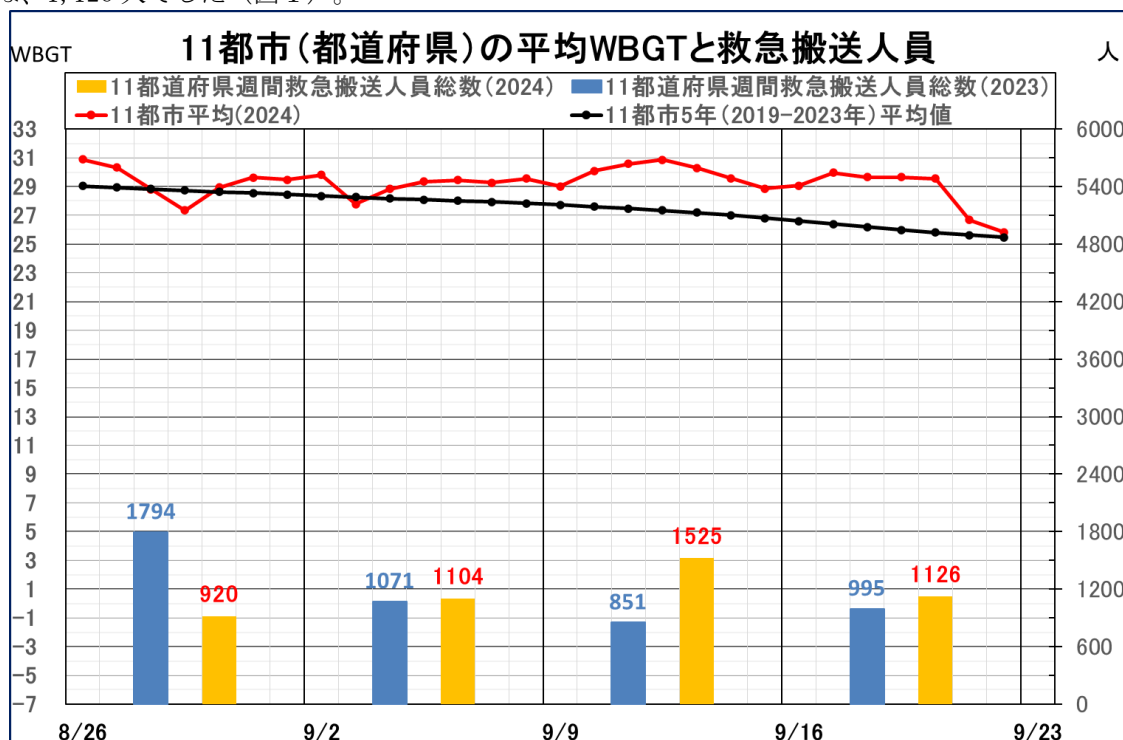

令和6年9月16日～9月22日までの全国の暑さ指数(WBGT)の観測状況 及び熱中症による救急搬送人員と暑さ指数(WBGT)の関係について (令和6年度第21報)

環境省大臣官房環境保健部企画課 熱中症対策室

1. 全国の暑さ指数(WBGT)の観測状況について(注1)

9月16日～9月22日の全国11都市(注2)の平均値を過去5年間(2019～2023年)の平均値と比較すると、常に高く、9月17日から20日は4程度高くなりました。

総務省消防庁の発表によると、全国11都道府県(注2)における熱中症による救急搬送人員(注3)の合計は、1,126人でした(図1)。

図1 全国11都市の平均日最高暑さ指数(WBGT)状況と救急搬送人員(全国11都道府県)の動向

表1は、今期間における全国11都市の日最高暑さ指数(実況値)を示しています。札幌、仙台、新潟を除く各都市で「危険」を示す31以上となる日がありました。特に東京、名古屋、福岡、鹿児島では33となる日がありました。

表1 全国11都市の日最高暑さ指数(WBGT)(9月16日～9月22日)

日	札幌	仙台	東京	新潟	名古屋	大阪	広島	高知	福岡	鹿児島	那覇
16	19	23	27	27	32	31	31	32	33	33	32
17	22	29	31	28	31	32	31	31	33	31	30
18	22	27	33	27	31	31	29	32	32	32	31
19	22	28	32	26	33	30	30	32	32	32	30
20	20	28	32	27	32	31	29	32	31	32	31
21	15	20	30	23	30	29	27	31	29	31	30
22	14	20	27	25	30	27	26	28	29	28	31