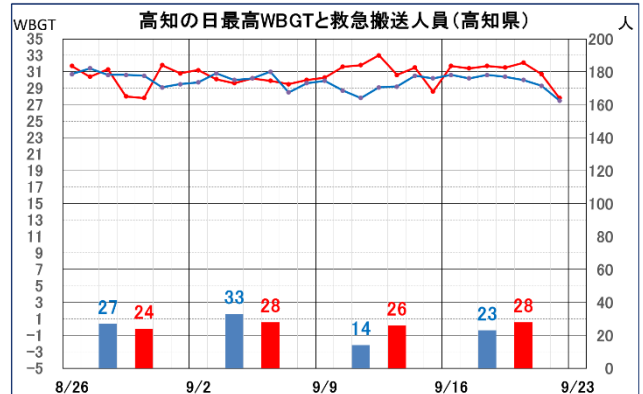

2. 全国 11 都市の日最高暑さ指数 (WBGT) と熱中症による救急搬送人員の状況