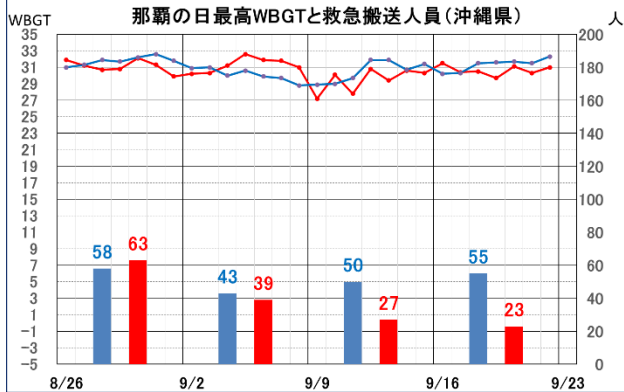

総務省消防庁の発表によると、全国11都道府県(注2)における熱中症による救急搬送人員(注3)の合計は、1,126人でした(図1)。

図1 全国11都市の平均日最高暑さ指数(WBGT)状況と救急搬送人員(全国11都道府県)の動向

表1は、今期間における全国11都市の日最高暑さ指数(実況値)を示しています。札幌、仙台、新潟を除く各都市で「危険」を示す31以上となる日がありました。特に東京、名古屋、福岡、鹿児島では33となる日がありました。

表1 全国11都市の日最高暑さ指数(WBGT)(9月16日～9月22日)

日	札幌	仙台	東京	新潟	名古屋	大阪	広島	高知	福岡	鹿児島	那覇
16	19	23	27	27	32	31	31	32	33	33	32
17	22	29	31	28	31	32	31	31	33	31	30
18	22	27	33	27	31	31	29	32	32	32	31
19	22	28	32	26	33	30	30	32	32	32	30
20	20	28	32	27	32	31	29	32	31	32	31
21	15	20	30	23	30	29	27	31	29	31	30
22	14	20	27	25	30	27	26	28	29	28	31

注1 本資料の暑さ指数(WBGT値)は速報値です。確定値とは異なる場合があります。

注2 本資料における全国11都道府県・全国11都市:

北海道・札幌市、宮城県・仙台市、東京都・文京区、新潟県・新潟市、愛知県・名古屋市、大阪府・大阪市、広島県・広島市、高知県・高知市、福岡県・福岡市、鹿児島県・鹿児島市、沖縄県・那覇市

注3 総務省消防庁の発表資料を元に環境省で作成：<https://www.fdma.go.jp/disaster/heatstroke/post3.html>

2. 全国 11 都市の日最高暑さ指数 (WBGT) と熱中症による救急搬送人員の状況

凡例

- 全国 11 都市の
日最高 WBGT (折れ線)
青線: 2023 年データ
赤線: 2024 年データ
- 全国 11 都道府県の
週間救急搬送人員 (縦棒)
青棒: 2023 年データ
赤棒: 2024 年データ

3. 全国の熱中症警戒アラート等の発表状況

直近 4 週間（8 月 26 日～9 月 22 日）の、全国（58 の府県予報区等）における熱中症警戒アラートの延べ発表回数は以下のとおりです（表 2）。なお、この期間において、熱中症特別警戒アラートの発表はありませんでした。