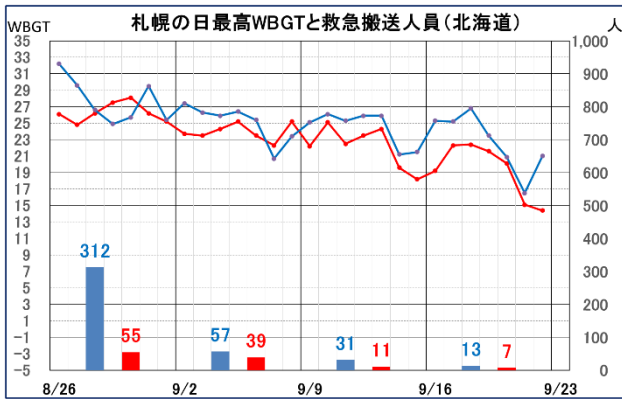

2. 全国 11 都市の日最高暑さ指数 (WBGT) と熱中症による救急搬送人員の状況