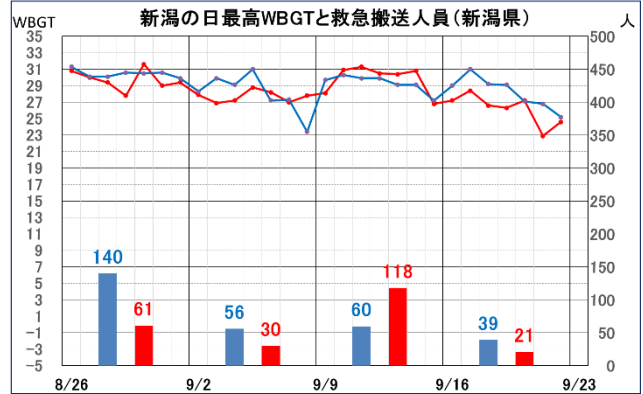

2. 全国 11 都市の日最高暑さ指数 (WBGT) と熱中症による救急搬送人員の状況