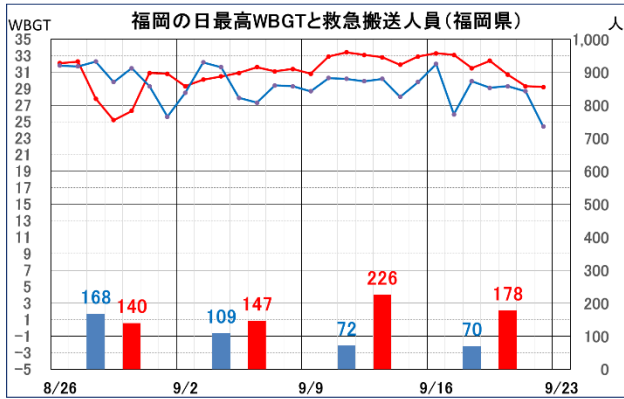

総務省消防庁の発表によると、全国11都道府県(注2)における熱中症による救急搬送人員(注3)の合計は、1,126人でした(図1)。

図1 全国11都市の平均日最高暑さ指数(WBGT)状況と救急搬送人員(全国11都道府県)の動向

表1は、今期間における全国11都市の日最高暑さ指数(実況値)を示しています。札幌、仙台、新潟を除く各都市で「危険」を示す31以上となる日がありました。特に東京、名古屋、福岡、鹿児島では33となる日がありました。

表1 全国11都市の日最高暑さ指数(WBGT)(9月16日～9月22日)

日	札幌	仙台	東京	新潟	名古屋	大阪	広島	高知	福岡	鹿児島	那覇
16	19	23	27	27	32	31	31	32	33	33	32
17	22	29	31	28	31	32	31	31	33	31	30
18	22	27	33	27	31	31	29	32	32	32	31
19	22	28	32	26	33	30	30	32	32	32	30
20	20	28	32	27	32	31	29	32	31	32	31
21	15	20	30	23	30	29	27	31	29	31	30
22	14	20	27	25	30	27	26	28	29	28	31

注1 本資料の暑さ指数(WBGT値)は速報値です。確定値とは異なる場合があります。

注2 本資料における全国11都道府県・全国11都市:

北海道・札幌市、宮城県・仙台市、東京都・文京区、新潟県・新潟市、愛知県・名古屋市、大阪府・大阪市、広島県・広島市、高知県・高知市、福岡県・福岡市、鹿児島県・鹿児島市、沖縄県・那覇市

注3 総務省消防庁の発表資料を元に環境省で作成：<https://www.fdma.go.jp/disaster/heatstroke/post3.html>

2. 全国 11 都市の日最高暑さ指数 (WBGT) と熱中症による救急搬送人員の状況

凡例

- 全国 11 都市の
日最高 WBGT (折れ線)
青線: 2023 年データ
赤線: 2024 年データ
- 全国 11 都道府県の
週間救急搬送人員 (縦棒)
青棒: 2023 年データ
赤棒: 2024 年データ

3. 全国の熱中症警戒アラート等の発表状況

直近 4 週間（8 月 26 日～9 月 22 日）の、全国（58 の府県予報区等）における熱中症警戒アラートの延べ発表回数は以下のとおりです（表 2）。なお、この期間において、熱中症特別警戒アラートの発表はありませんでした。