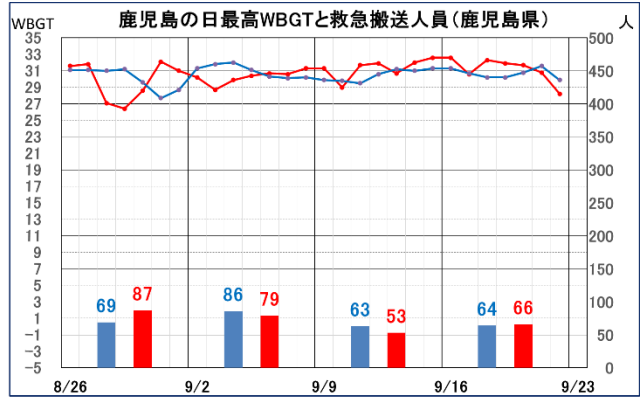

凡例

- ○全国 11 都市の
  日最高 WBGT (折れ線)
  青線: 2023 年データ
  赤線: 2024 年データ
- ○全国 11 都道府県の
  週間救急搬送人員 (縦棒)
  青棒: 2023 年データ
  赤棒: 2024 年データ

3. 全国の熱中症警戒アラート等の発表状況

直近 4 週間（8 月 26 日～9 月 22 日）の、全国（58 の府県予報区等）における熱中症警戒アラートの延べ発表回数は以下のとおりです（表 2）。なお、この期間において、熱中症特別警戒アラートの発表はありませんでした。

表 2 全国の熱中症警戒アラートの発表状況（8 月 26 日～9 月 22 日）

	8/26～9/1	9/2～9/8	9/9～9/15	9/16～9/22
全国	71	38	101	97
(参考) 昨年	84 (2023/8/29～9/3)	24 (2023/9/4～9/10)	17 (2023/9/11～9/17)	7 (2023/9/18～9/24)

4. 今後の見通し

気象庁の 2 週間気温予報の概要は以下となっています。（注 4）

（9 月 25 日発表、予報期間 9 月 26 日～10 月 9 日）

北日本	向こう 2 週間の気温は、暖かい空気に覆われやすいため、高い日が多く、かなり高い日もある。
東・西日本	向こう 2 週間の気温は、暖かい空気に覆われやすいため、かなり高い日が多い。
沖縄・奄美	向こう 2 週間の気温は、暖かい空気に覆われやすいため、高い日が多い。

（参照：2 週間気温予報 <https://www.data.jma.go.jp/gmd/cpd/twoweek/?fuk=1>）

注 4 予想された気温を、平年と比較して 5 段階（かなり高い、高い、平年並、低い、かなり低い）で示します。