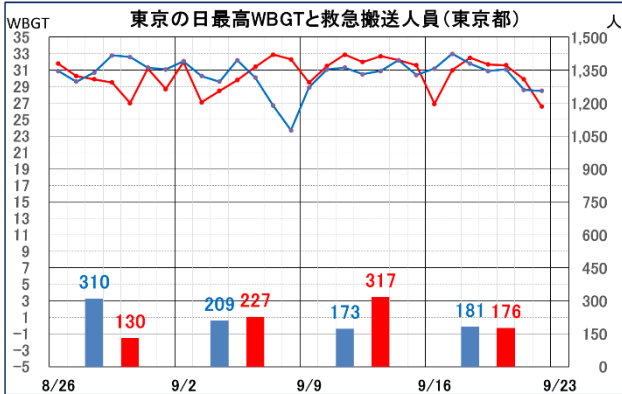

2. 全国 11 都市の日最高暑さ指数 (WBGT) と熱中症による救急搬送人員の状況