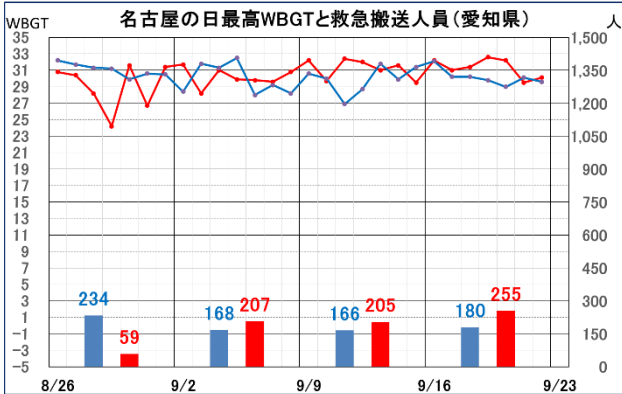

2. 全国 11 都市の日最高暑さ指数 (WBGT) と熱中症による救急搬送人員の状況