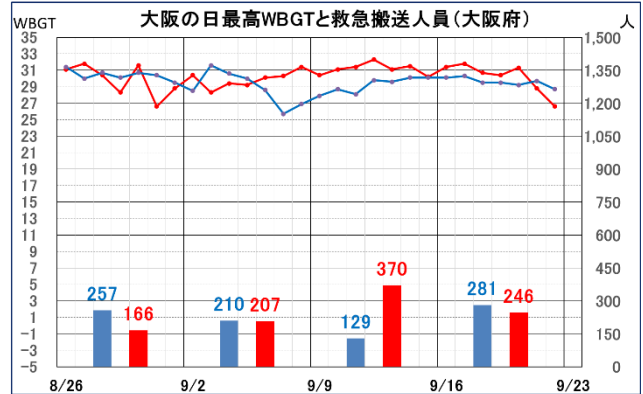

2. 全国 11 都市の日最高暑さ指数 (WBGT) と熱中症による救急搬送人員の状況