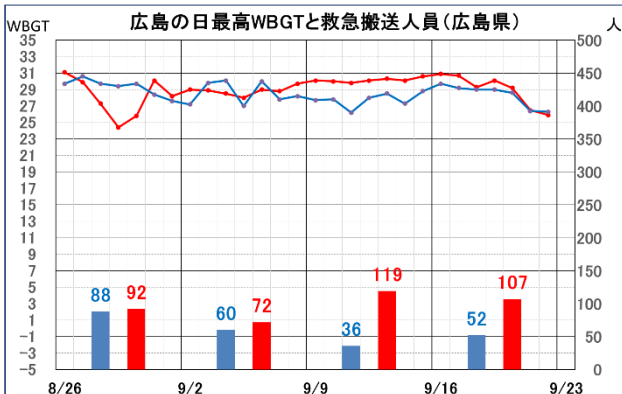

2. 全国 11 都市の日最高暑さ指数 (WBGT) と熱中症による救急搬送人員の状況