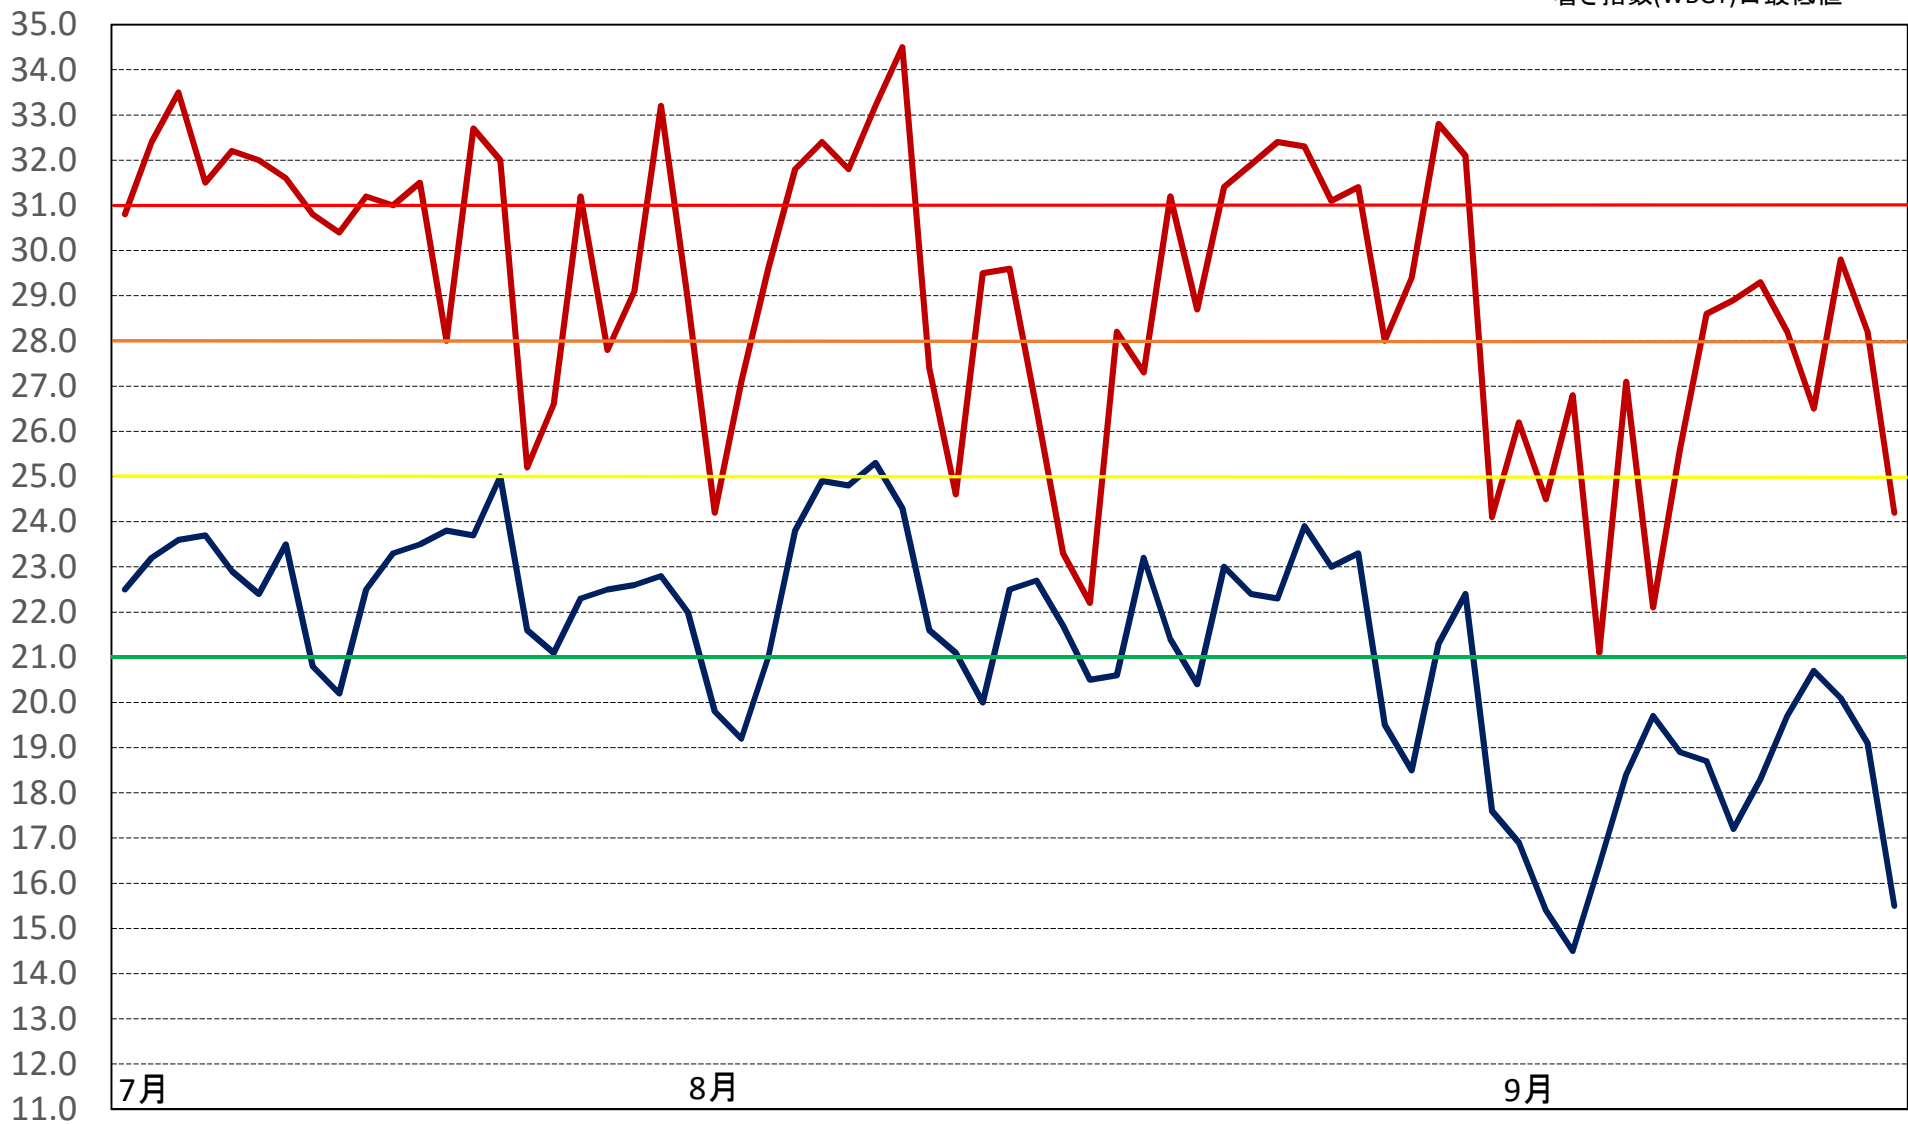

暑さ指数(WBGT) (°C)

霞ヶ関カンツリー倶楽部周辺

暑さ指数(WBGT)日最高値
暑さ指数(WBGT)日最低値

11 13 15 17 19 21 23 25 27 29 31 2 4 6 8 10 12 14 16 18 20 22 24 26 28 30 1 3 5 7 9 11 13 15