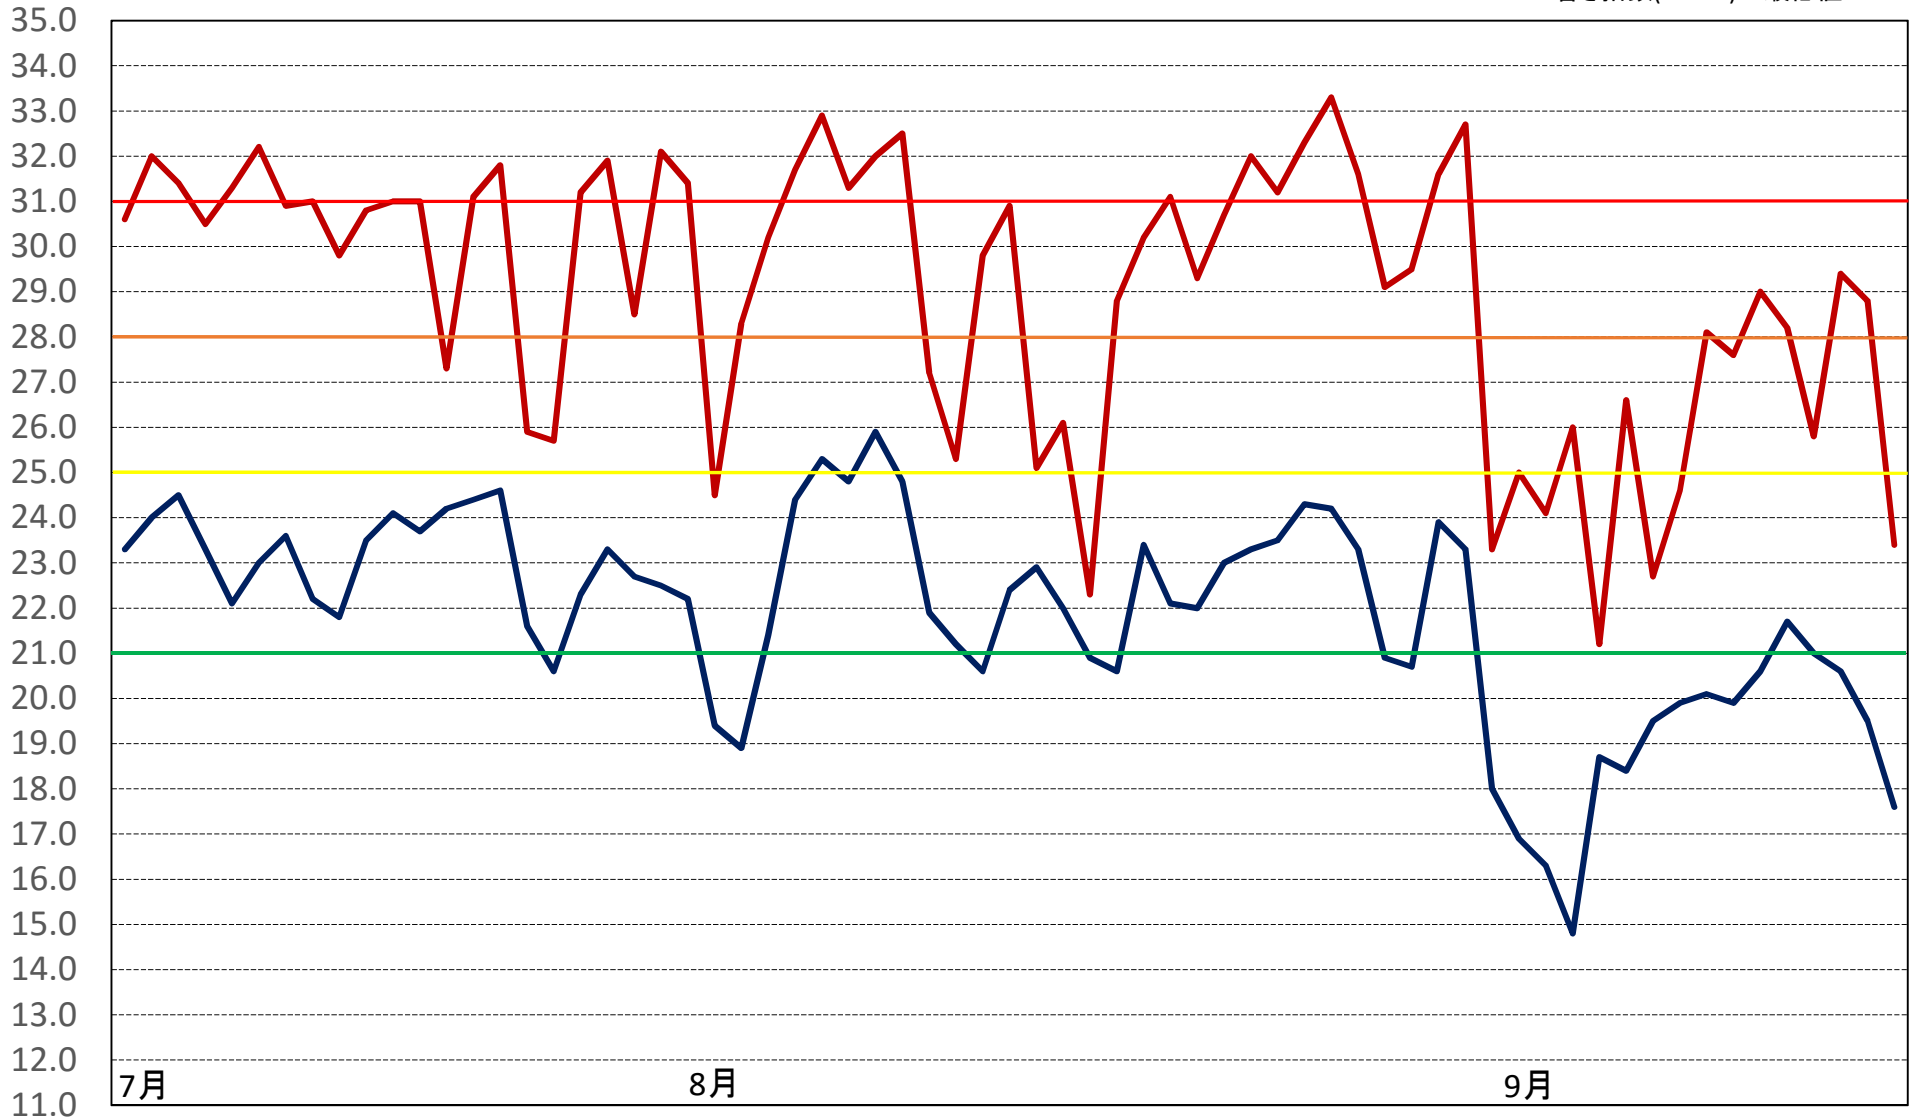

暑さ指数(WBGT) (°C)

新国立競技場周辺

暑さ指数(WBGT)日最高値
暑さ指数(WBGT)日最低値

11 13 15 17 19 21 23 25 27 29 31 2 4 6 8 10 12 14 16 18 20 22 24 26 28 30 1 3 5 7 9 11 13 15