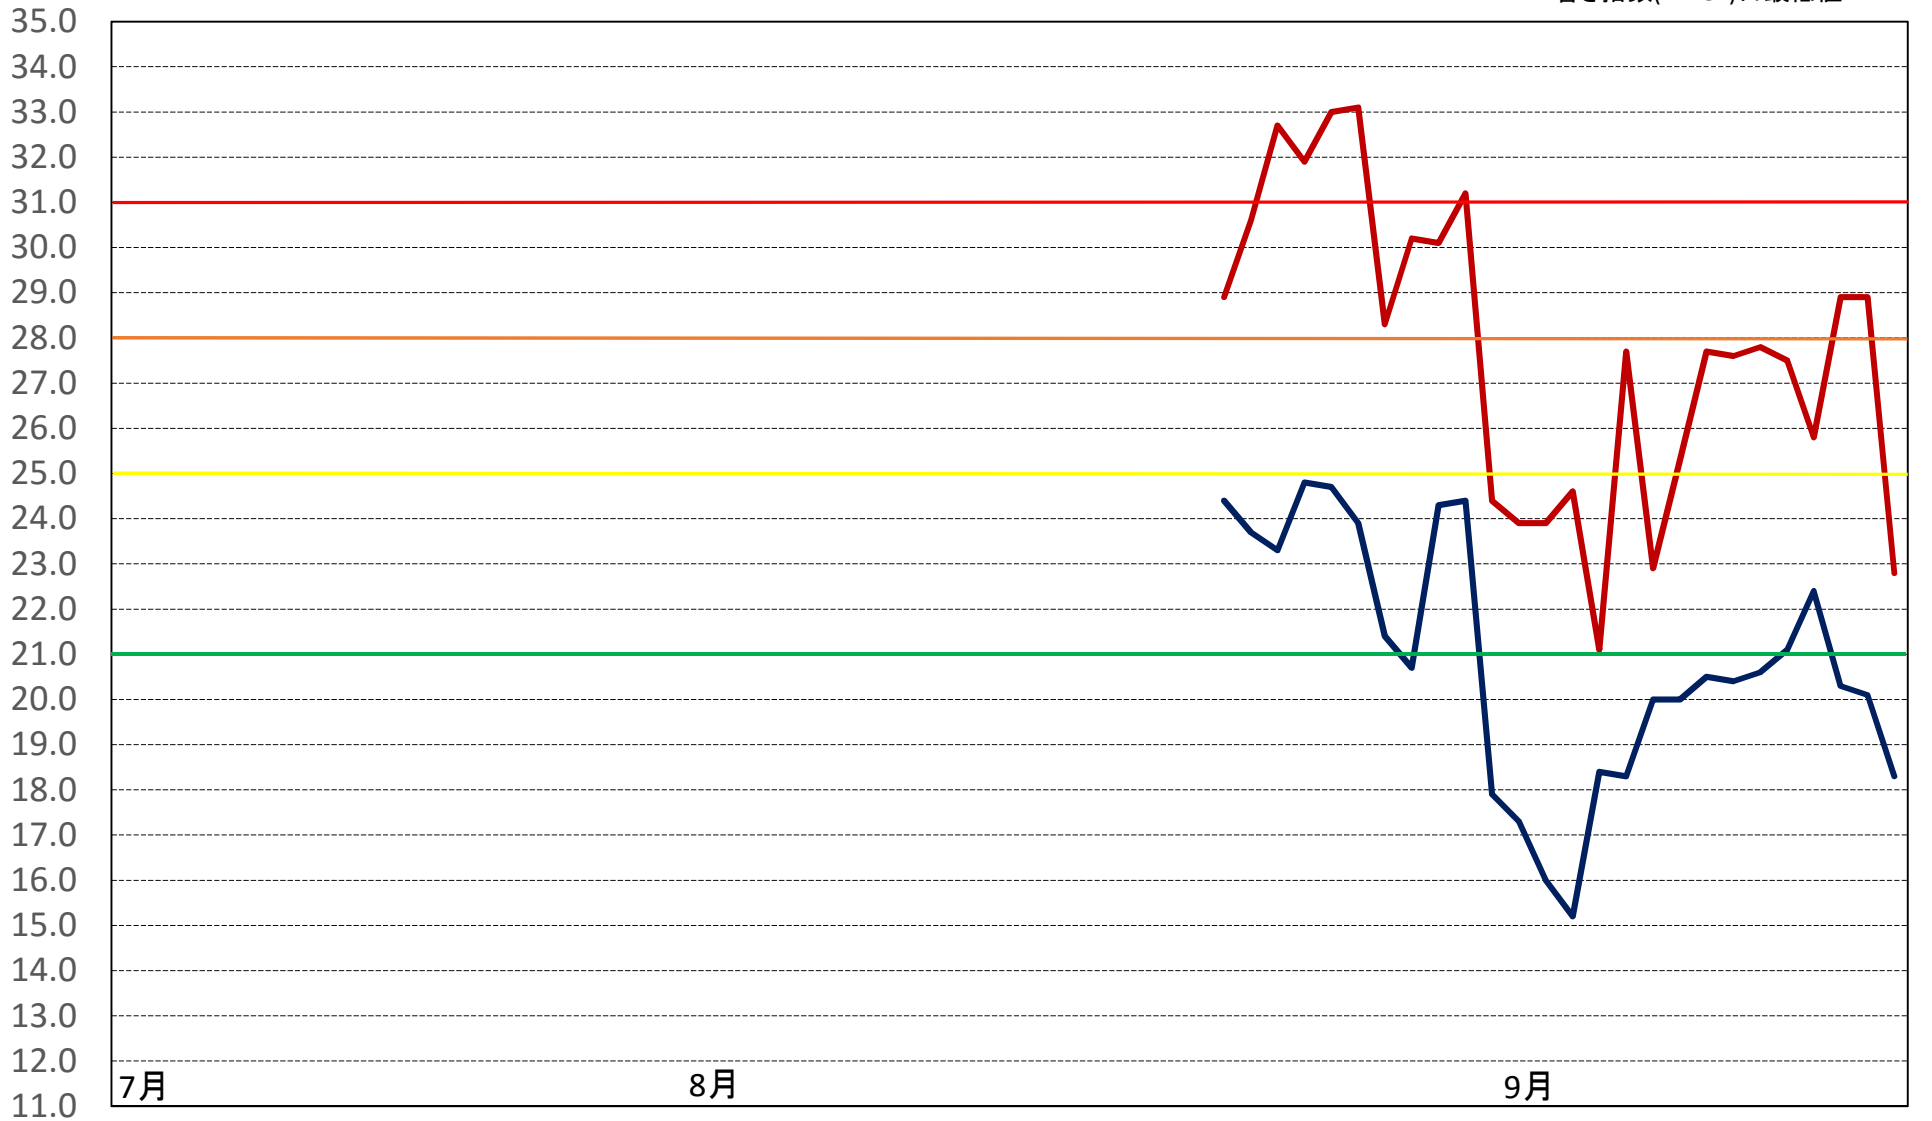

暑さ指数(WBGT) (°C)

横浜国際総合競技場周辺

暑さ指数(WBGT)日最高値
暑さ指数(WBGT)日最低値

11 13 15 17 19 21 23 25 27 29 31 2 4 6 8 10 12 14 16 18 20 22 24 26 28 30 1 3 5 7 9 11 13 15